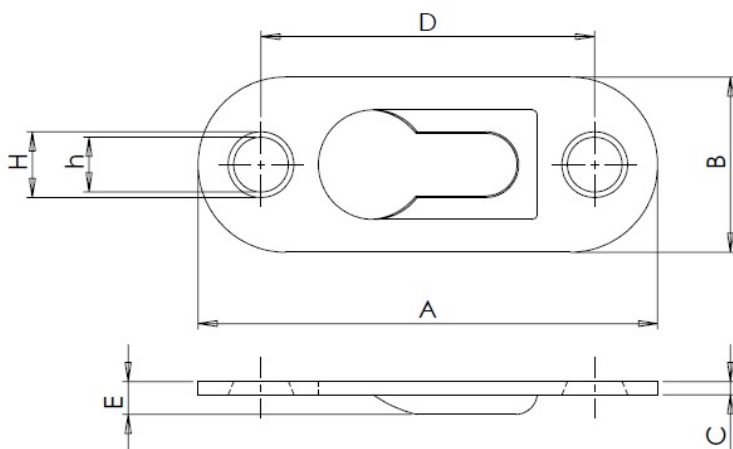

# PRODUCT SHEET

**Description:**

Keyhole Fixture, Single Hole, 42x16x1.5mm, White Zinc Plated

**Item number:**

11.06.814-1

Units	Box	Carton	HS Code	Barcode
Pcs.	1000	5000	8301600090	
				5704866478595

A	B	C	D	E	h/H
42 - 42,5 mm.	15,5 - 16 mm.	1,5 mm.	30,50 mm.	3 mm.	5/6 mm.